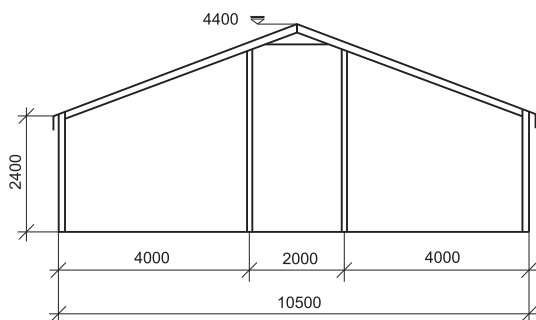

ALU PARTY 10/240/4

Тенты Alu Party имеют фиксированную ширину, равную 10м. Уникальная модульная система позволяет удлинять тент путем добавления последующих секций длиной 4м.

Таким образом, можно получить павильон нужных вам размеров. Конструкция тента не имеет внутренних опор.

Тентовая конструкция снабжена боковыми стенками из ПВХ материала, которые легко раздвигаются и фиксируются.

ALU PARTY 10/240/4

Тентовая конструкция Alu Party идеально подходит для проведения банкетов, свадеб и вечеринок на открытом воздухе. Универсальность и высокое качество являются отличительными особенностями тента Alu Party. Его можно установить даже над такими объектами, как пруд или плавательный бассейн. Тент может быть легко пристроен к жилому дому или зданию. Таким образом, вы можете значительно расширить площадь существующего помещения. Это тент для торжественных событий с неограниченными возможностями.