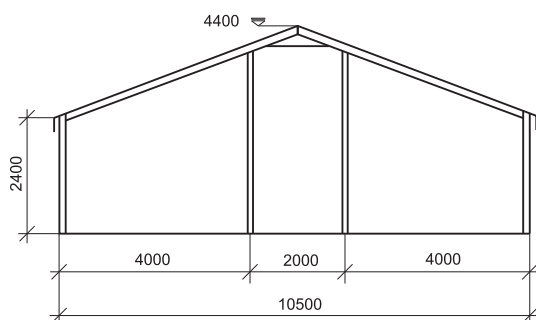

ALU PARTY 10/240/4

Тенты Alu Party имеют фиксированную ширину, равную 10м. Уникальная модульная система позволяет удлинять тент путем добавления последующих секций длиной 4м.

Таким образом, можно получить павильон нужных вам размеров. Конструкция тента не имеет внутренних опор.

Тентовая конструкция снабжена боковыми стенками из ПВХ материала, которые легко раздвигаются и фиксируются.

ALU PARTY 10/240/4

Тентовая конструкция Alu Party идеально подходит для проведения банкетов, свадеб и вечеринок на открытом воздухе. Универсальность и высокое качество являются отличительными особенностями тента Alu Party. Его можно установить даже над такими объектами, как пруд или плавательный бассейн. Тент может быть легко пристроен к жилому дому или зданию. Таким образом, вы можете значительно расширить площадь существующего помещения. Это тент для торжественных событий с неограниченными возможностями.