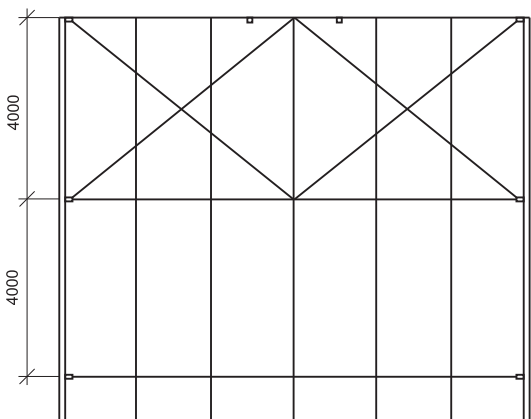

ALU PARTY 10/240/4

Тенты Alu Party имеют фиксированную ширину, равную 10м. Уникальная модульная система позволяет удлинять тент путем добавления последующих секций длиной 4м.

Таким образом, можно получить павильон нужных вам размеров. Конструкция тента не имеет внутренних опор.

Тентовая конструкция снабжена боковыми стенками из ПВХ материала, которые легко раздвигаются и фиксируются.

ALU PARTY 10/240/4

Тентовая конструкция Alu Party идеально подходит для проведения банкетов, свадеб и вечеринок на открытом воздухе. Универсальность и высокое качество являются отличительными особенностями тента Alu Party. Его можно установить даже над такими объектами, как пруд или плавательный бассейн. Тент может быть легко пристроен к жилому дому или зданию. Таким образом, вы можете значительно расширить площадь существующего помещения. Это тент для торжественных событий с неограниченными возможностями.