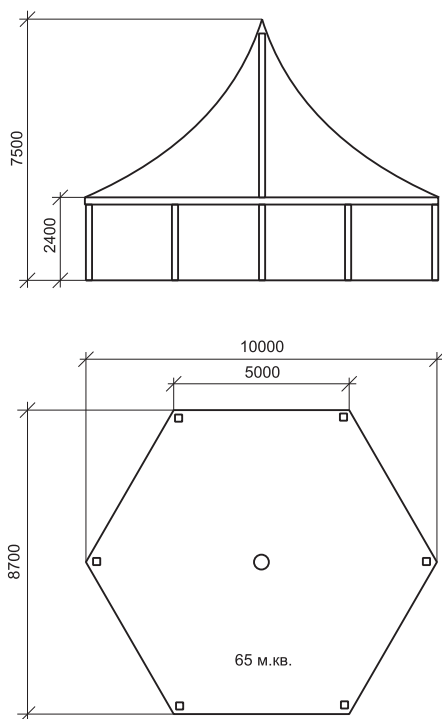

GALA - 65 м²

Gala – шестигранный тентовый павильон с высокой крышей-пагодой. Площадь тентовой конструкции составляет 65 м. кв.

Тентовая конструкция Gala имеют центральную стойку, обеспечивающую идеальное натяжение купола тента.

Gala комплектуется боковыми стенками из мягкого ПВХ материала с декоративными арочными окнами или без них.

GALA - 65 м²

Тент можно использовать и в качестве помещения для приемов или рекламного павильона, а также в качестве эффектного входа в банкетный комплекс, за счет соединения с другими тентовыми конструкциями De Voer - Alu Hall или Alu Party.