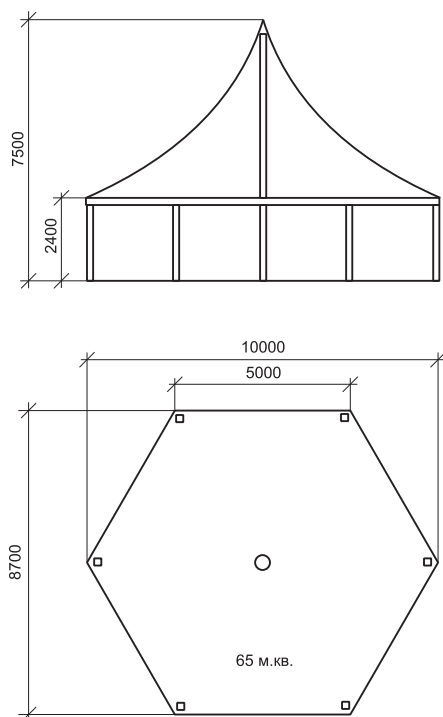

GALA - 65 м²

Gala – шестигранный тентовый павильон с высокой крышей-пагодой. Площадь тентовой конструкции составляет 65 м. кв.

Тентовая конструкция Gala имеют центральную стойку, обеспечивающую идеальное натяжение купола тента.

Gala комплектуется боковыми стенками из мягкого ПВХ материала с декоративными арочными окнами или без них.

GALA - 65 м²

Тент можно использовать и в качестве помещения для приемов или рекламного павильона, а также в качестве эффектного входа в банкетный комплекс, за счет соединения с другими тентовыми конструкциями De Voer - Alu Hall или Alu Party.