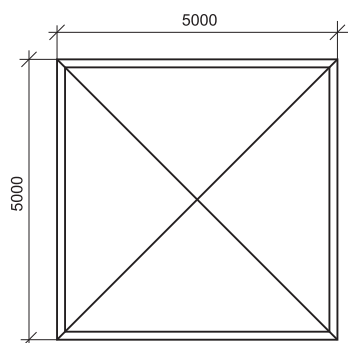

## PYRAMID - 5м x 5м

Тентовая конструкция Pyramid – это современный тент с крышей-пагодой, площадью – 25 м. кв.

Конструкция тента имеет прочную алюминиевую раму. Это свободностоящая конструкция без системы натяжения и без внутренней стойки.

Pyramid закрывается со всех сторон мягкими стенками из ПВХ материала, которые легко открываются и закрываются.

## PYRAMID - 5м x 5м

Крыша натягивается с помощью шпиделя и обеспечивает тугое натяжение, что предотвращает хлопанье крыши. Пол снабжен специальным анкерным креплением, позволяющим устанавливать конструкцию в таких местах, где не может использоваться обычное крепление.