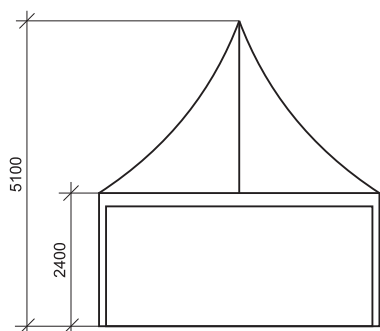

## PYRAMID - 5м x 5м

Тентовая конструкция Pyramid – это современный тент с крышей-пагодой, площадью – 25 м. кв.

Конструкция тента имеет прочную алюминиевую раму. Это свободностоящая конструкция без системы натяжения и без внутренней стойки.

Pyramid закрывается со всех сторон мягкими стенками из ПВХ материала, которые легко открываются и закрываются.

## PYRAMID - 5м x 5м

Крыша натягивается с помощью шпиделя и обеспечивает тугое натяжение, что предотвращает хлопанье крыши. Пол снабжен специальным анкерным креплением, позволяющим устанавливать конструкцию в таких местах, где не может использоваться обычное крепление.